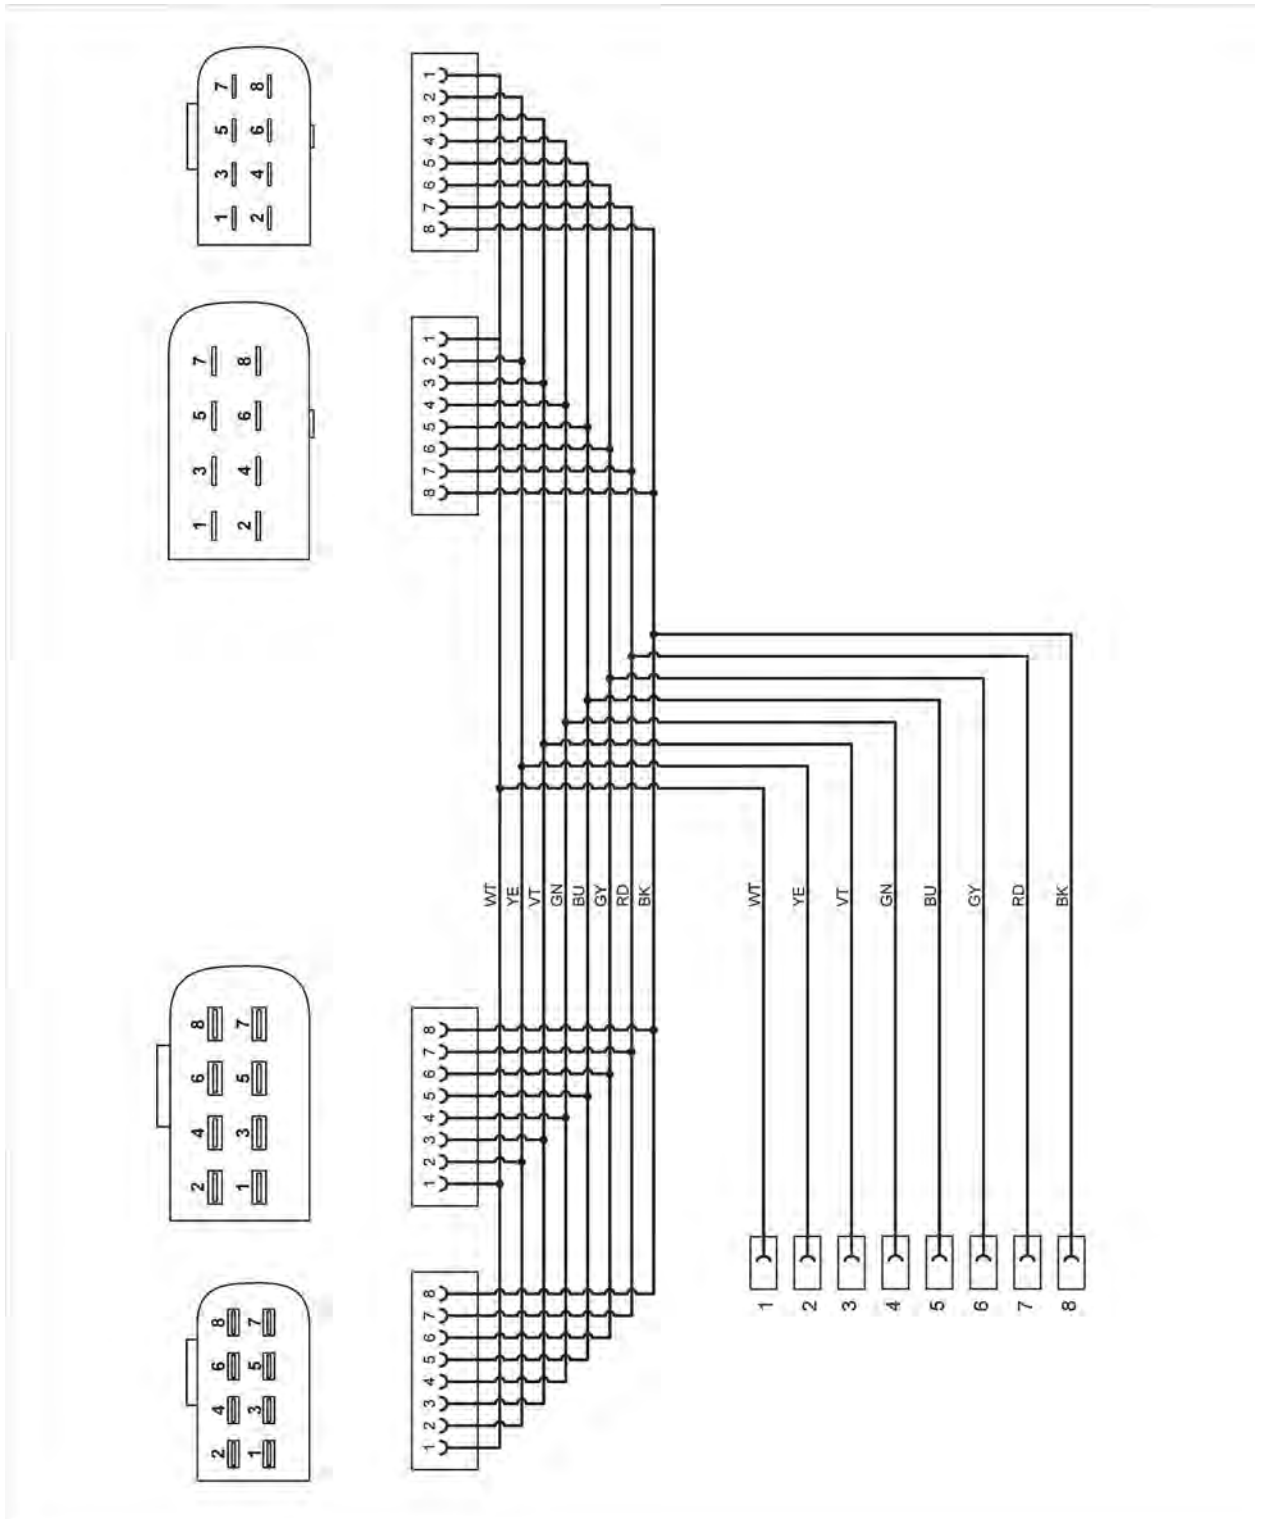

Σχεδιάγραμμα συνδέσεων